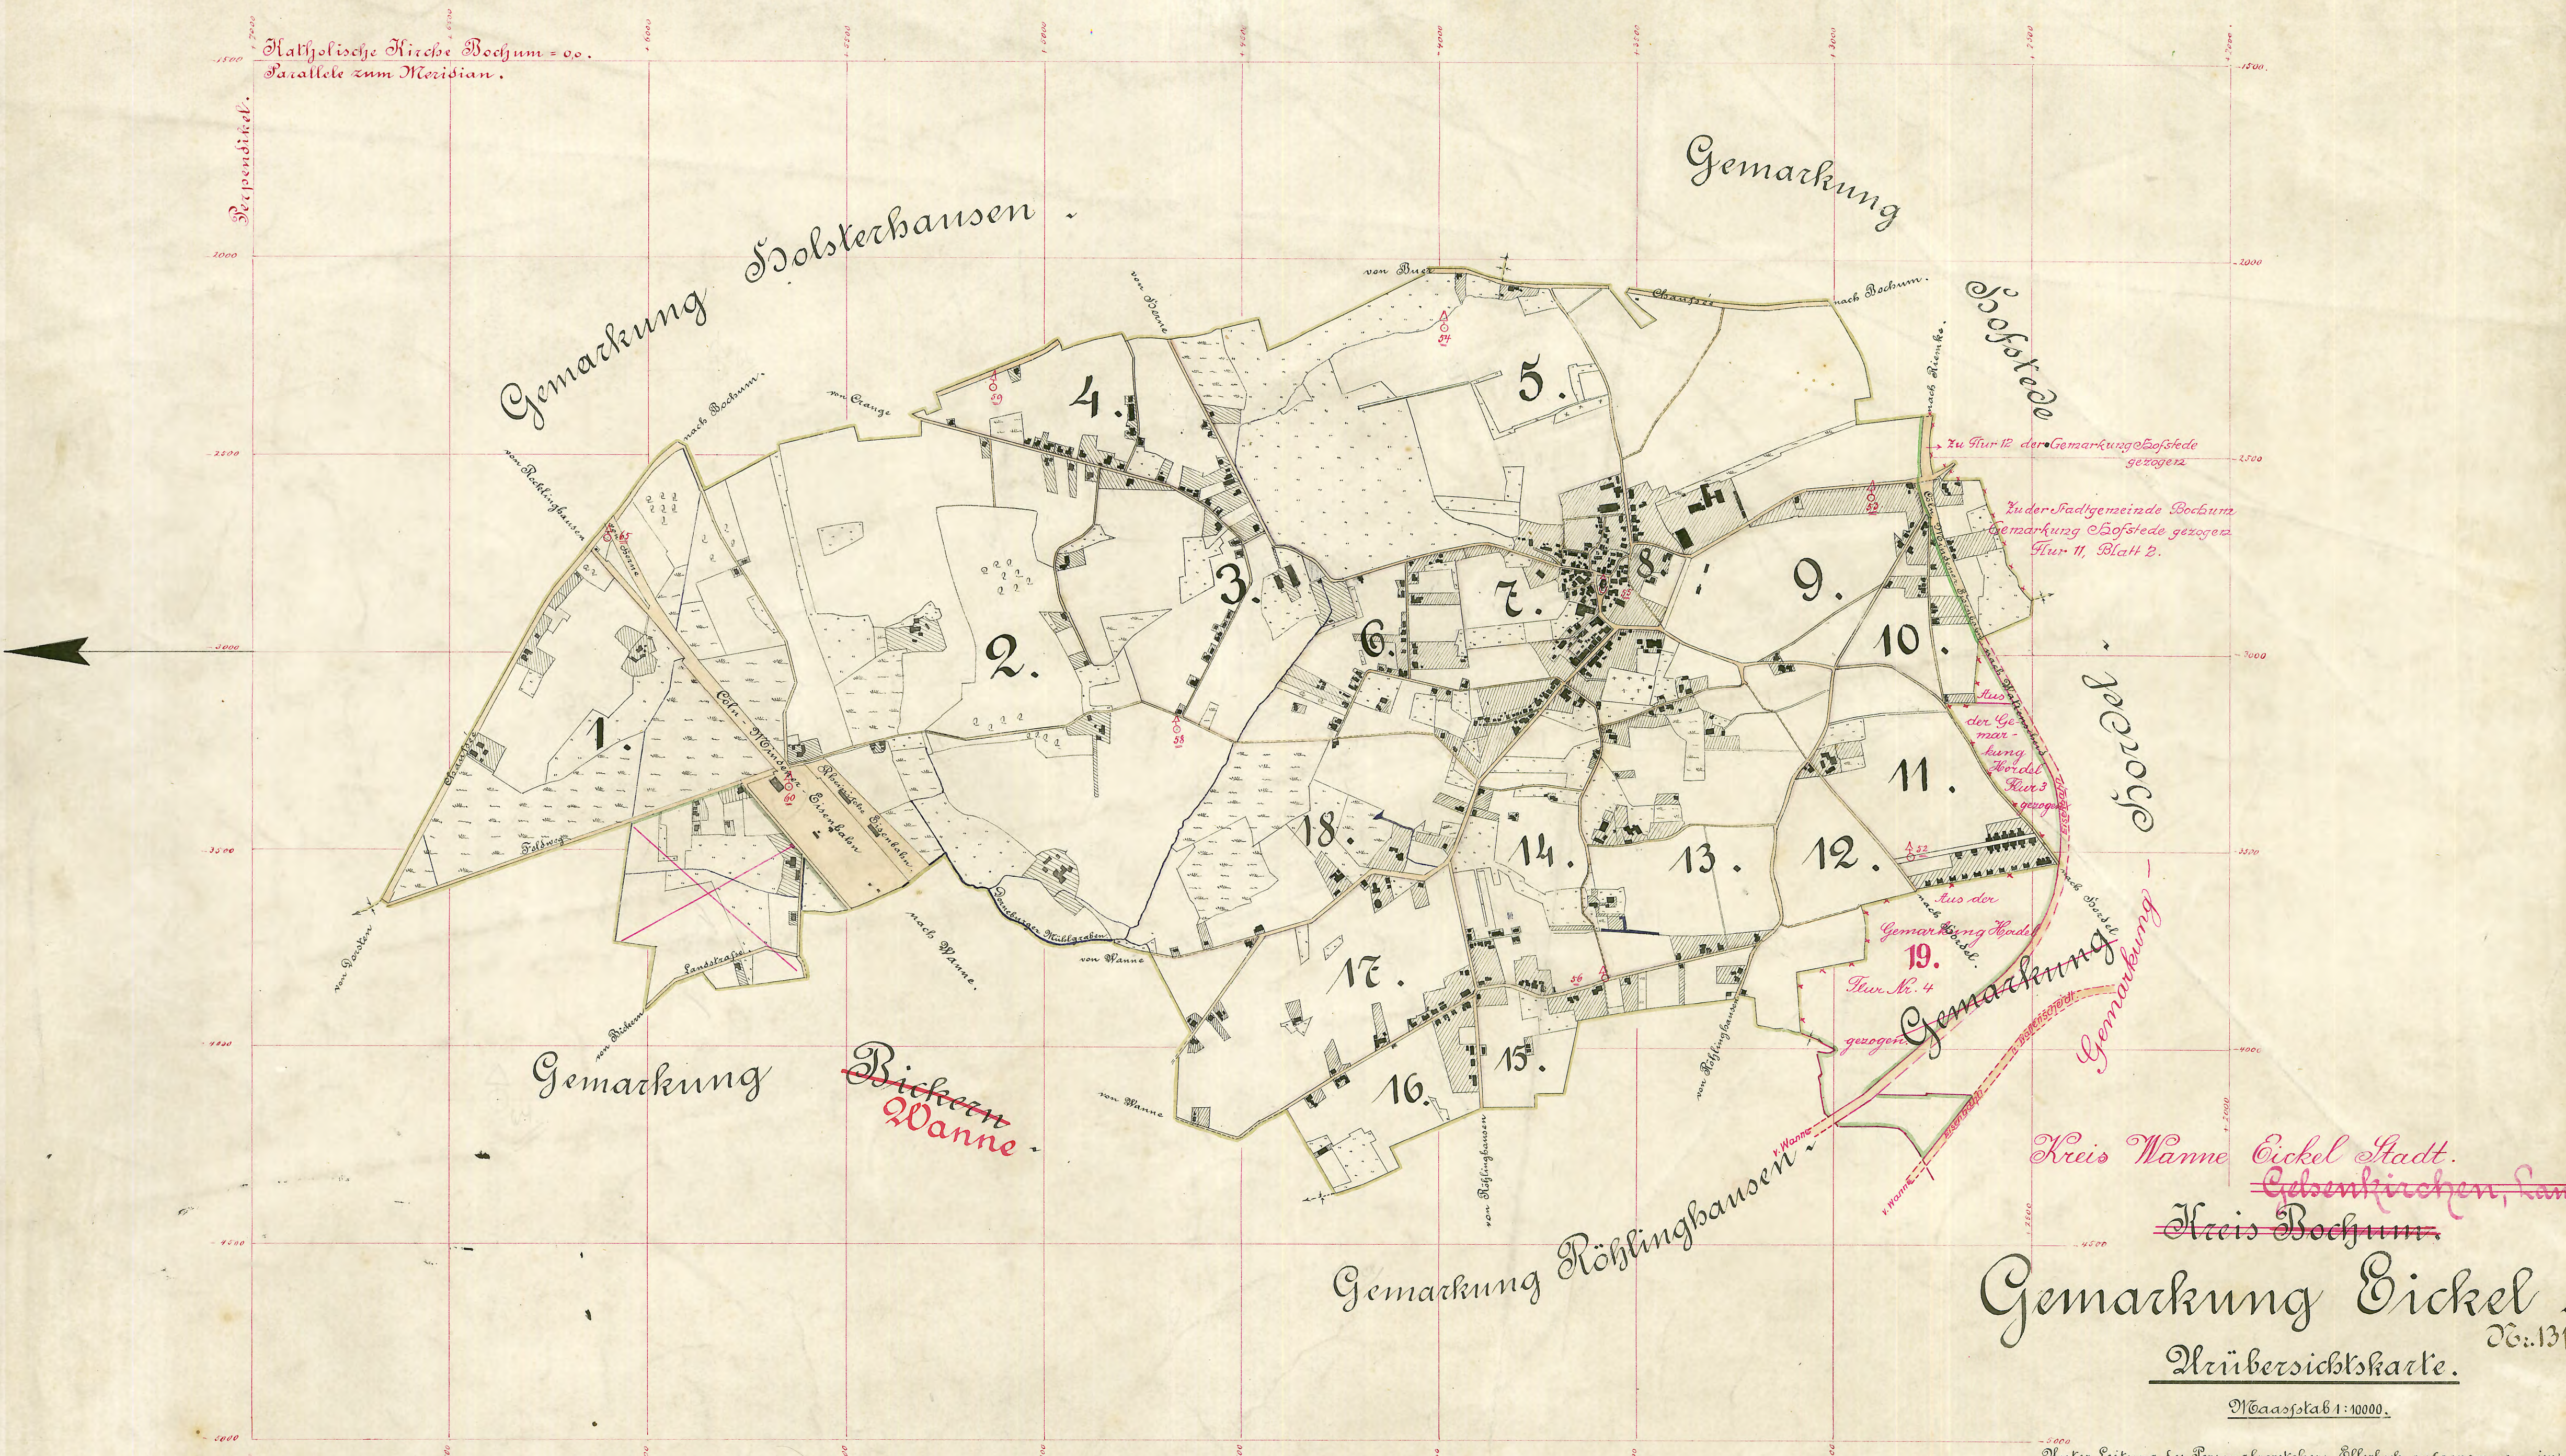

Katholische Kirche Bochum = 00.  
Parallele zum Meridian.

Kreis Wanne Eickel Stadt.  
~~Gebenskirchen, Land~~  
~~Kreis Bochum.~~

Gemarkung Eickel  
 Nr. 131.  
 Übersichts Karte.

Maasstab 1:10000.

Unter Leitung des Personalvorstehers Ellerbeck aufgenommen im  
 October 1877 durch den Vermessungsgehilfen Nijme; gezeichnet durch  
 Elbel.

Revidirt  
 Aensberg den 1ten März 1883  
 v. Hoppel  
 Katastralsassistent.

Aensberg, den 1. Juni 1885

*Strohe*

*Hünnefeld*